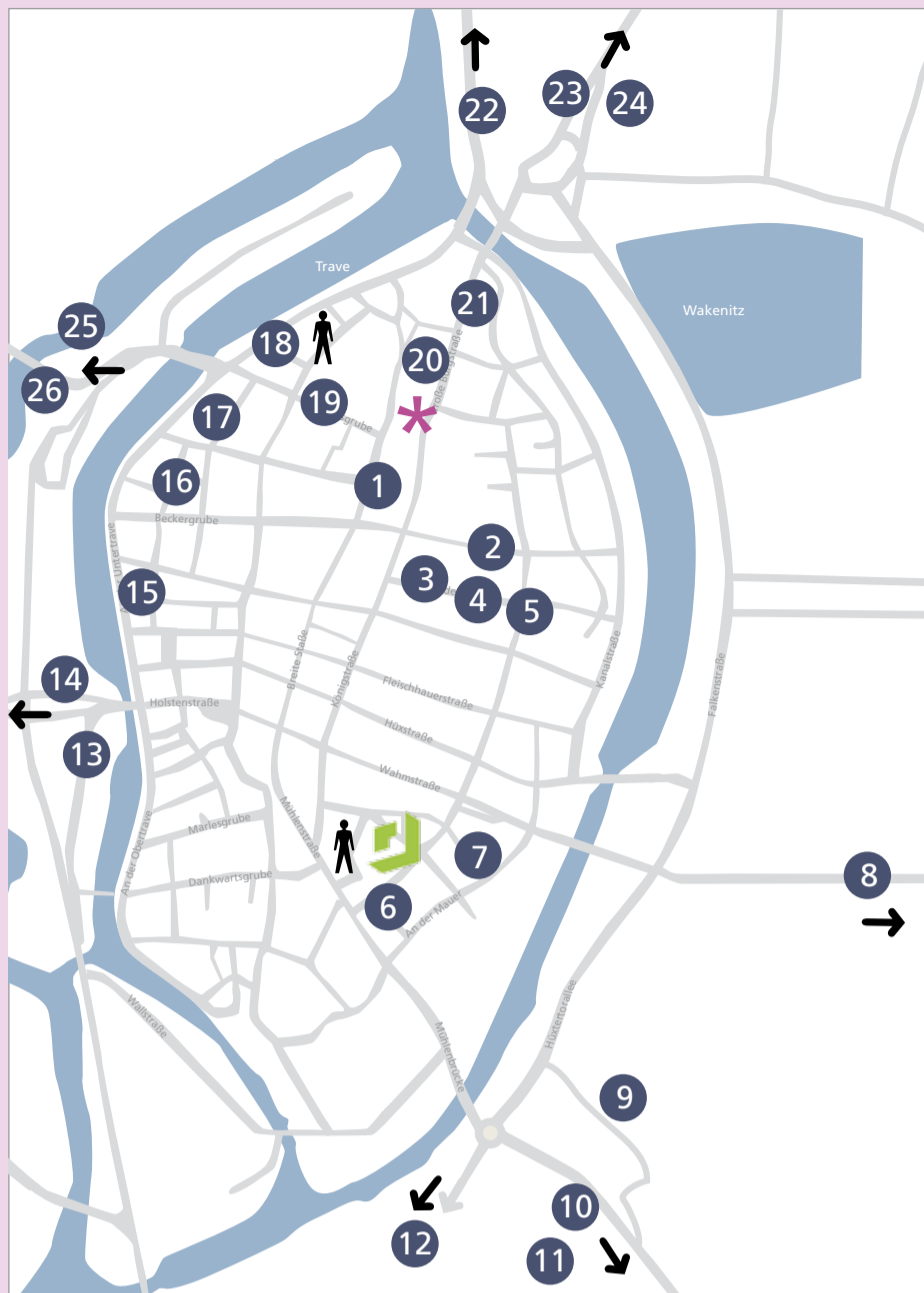

## Kunstquiz

3 Originale zu gewinnen  
Teilnahmekarten in  
den Ateliers

**ARTOTHEK LÜBECK**

**ARTOTHEK LÜBECK**  
Sa/So, 13-17 Uhr geöffnet, Schildstraße 12