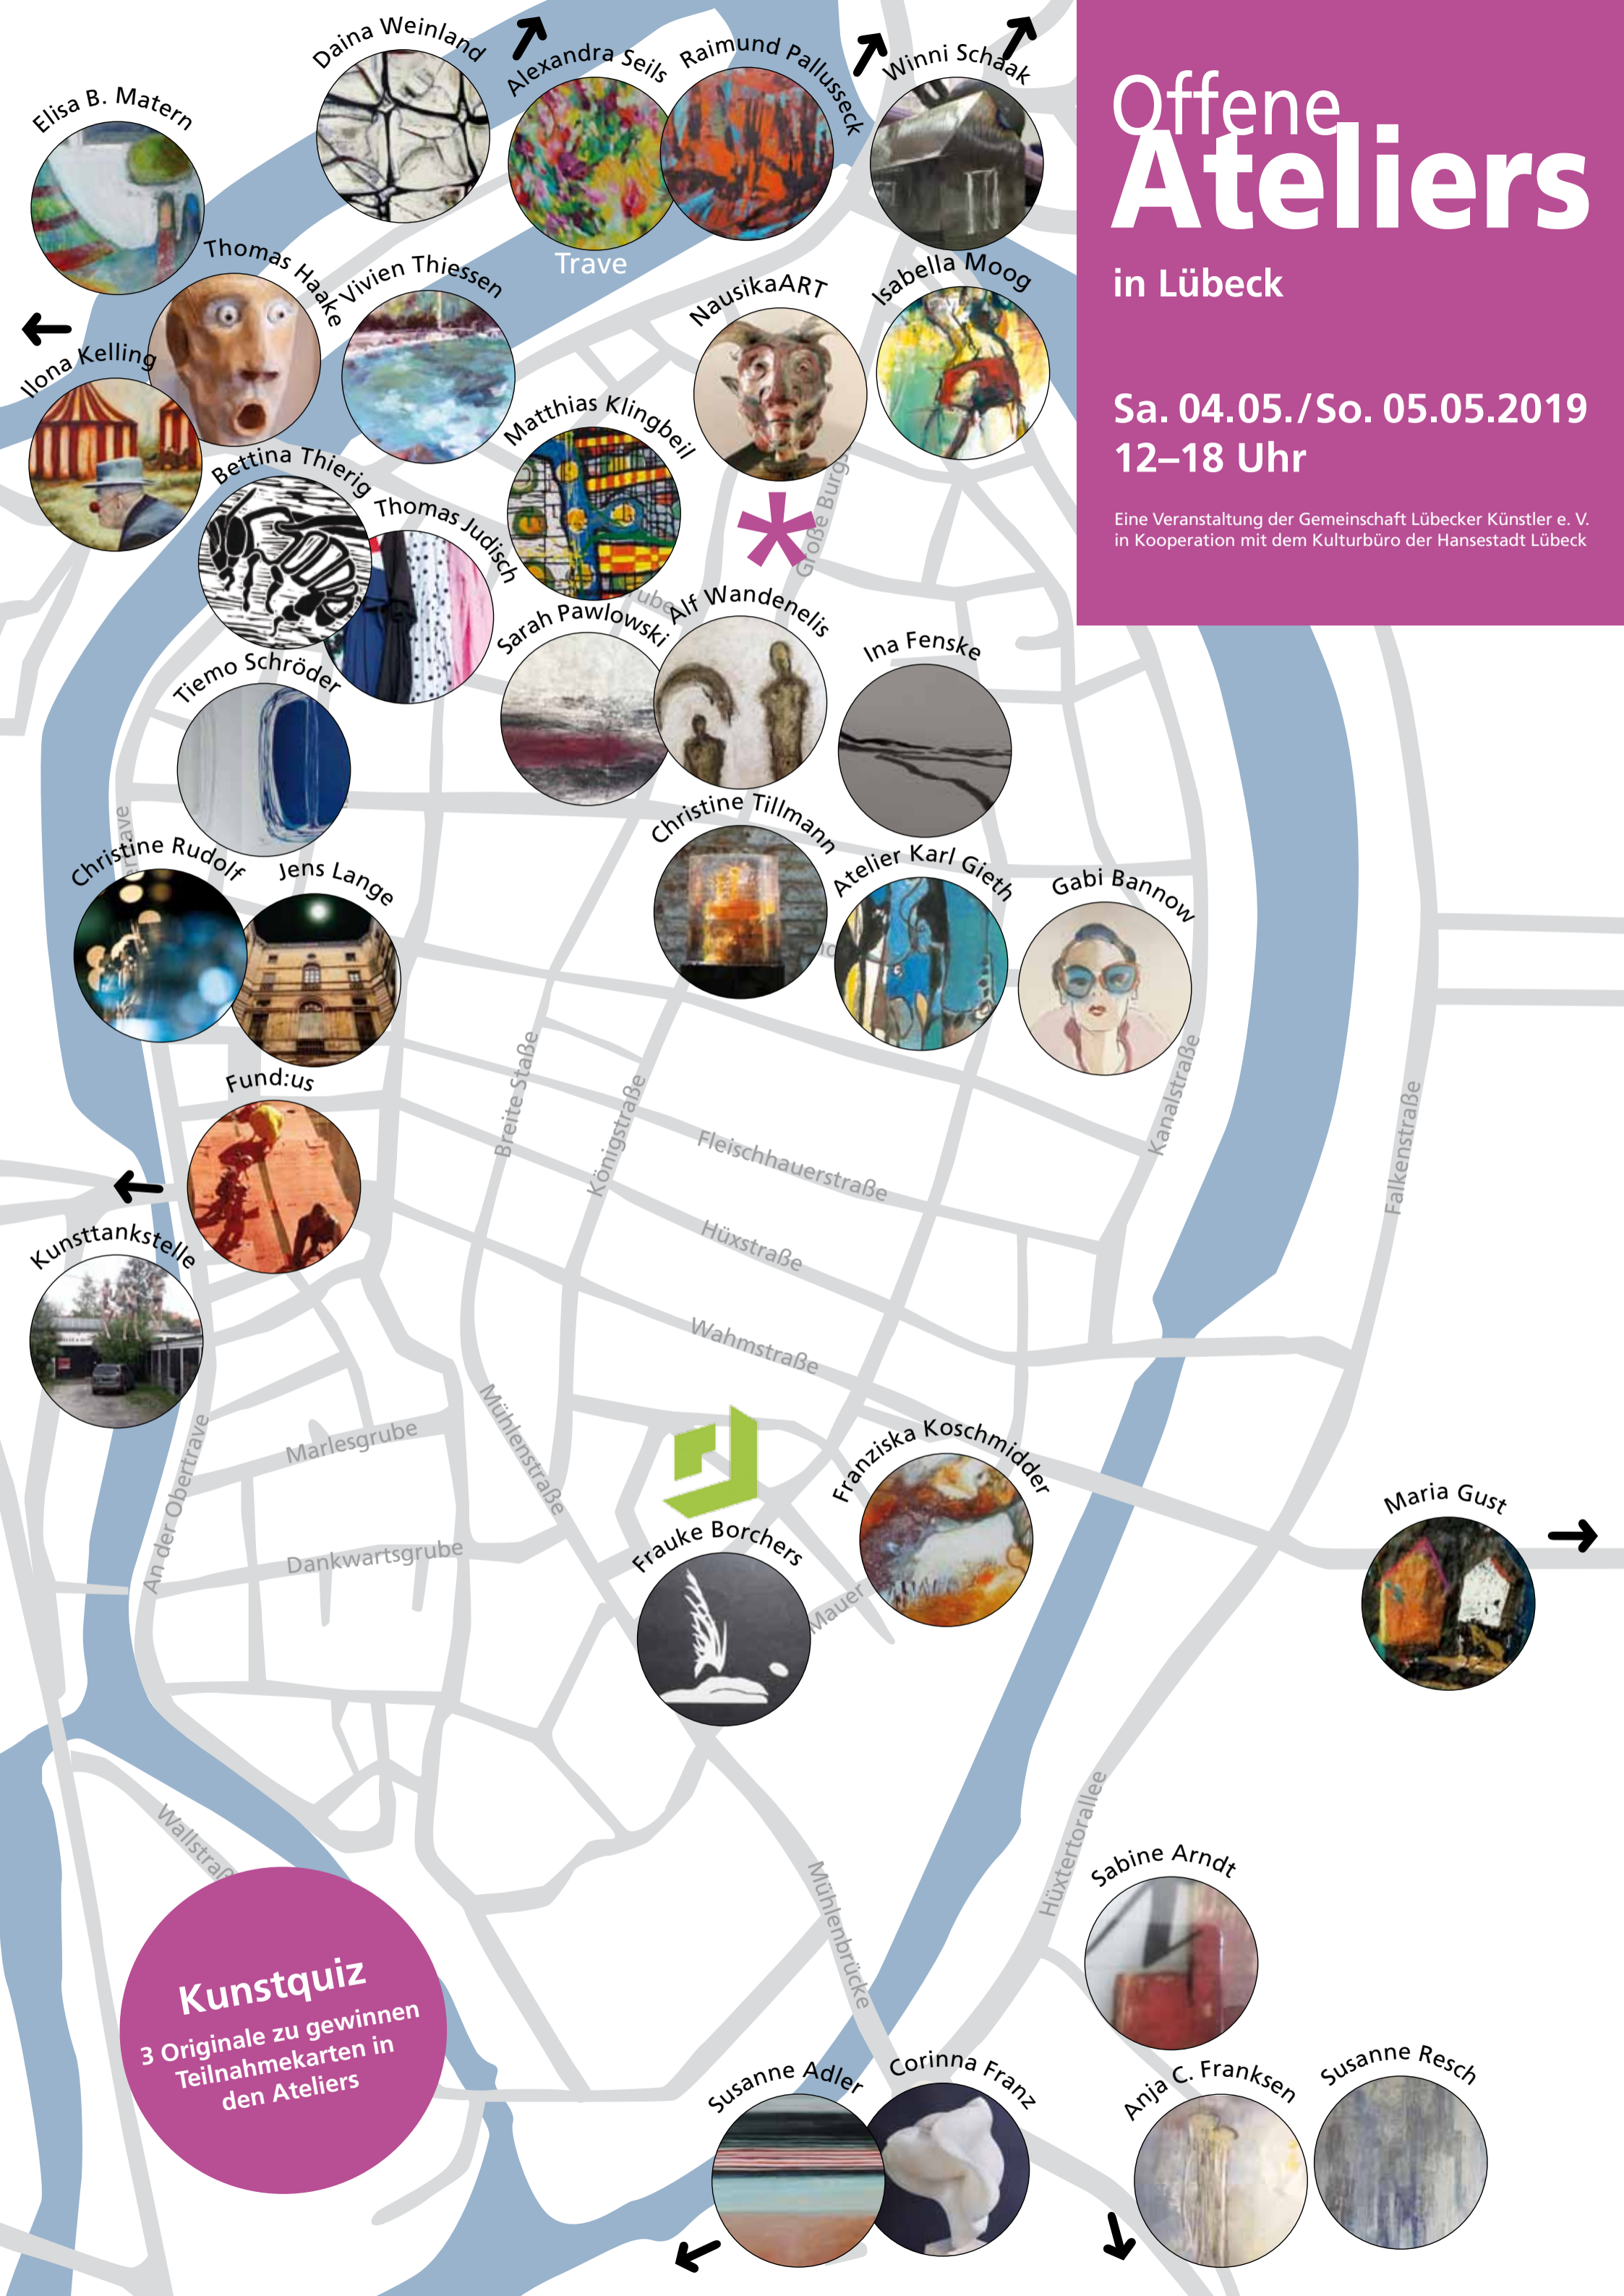

## Kunstquiz

3 Originale zu gewinnen  
Teilnahmekarten in  
den Ateliers

**ARTOTHEK LÜBECK**

**ARTOTHEK LÜBECK**  
Sa/So, 13-17 Uhr geöffnet, Schildstraße 12

## Art-Walk

Begleiten Sie den Lübecker Künstler **Stephan Schlippe** auf einem besonderen Spaziergang und besuchen Sie einige Offene Ateliers. Durch die Straßen schlendernd, erfahren Sie etwas über die Künstler, zur Kunstszene und zur Situation der Gemeinschaft Lübecker Künstler. (Ca. 2 Stunden)